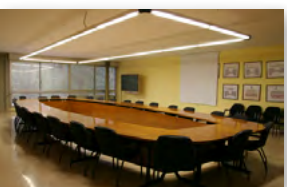

UNIVERSITAT AUTÒNOMA DE BARCELONA - SALAS DE JUNTAS DE 20 A 30 PERSONAS

Capacidad: de 20 a 30 personas
Dimensiones: distintas opciones
Localización: Campus de Bellaterra - 08193 Cerdanyola del Vallès [map>](#)
[UAB-Campus >](#)
Contacto: Maria Clarella
congressos.uabcampus@uab.cat • +34 935 817 401